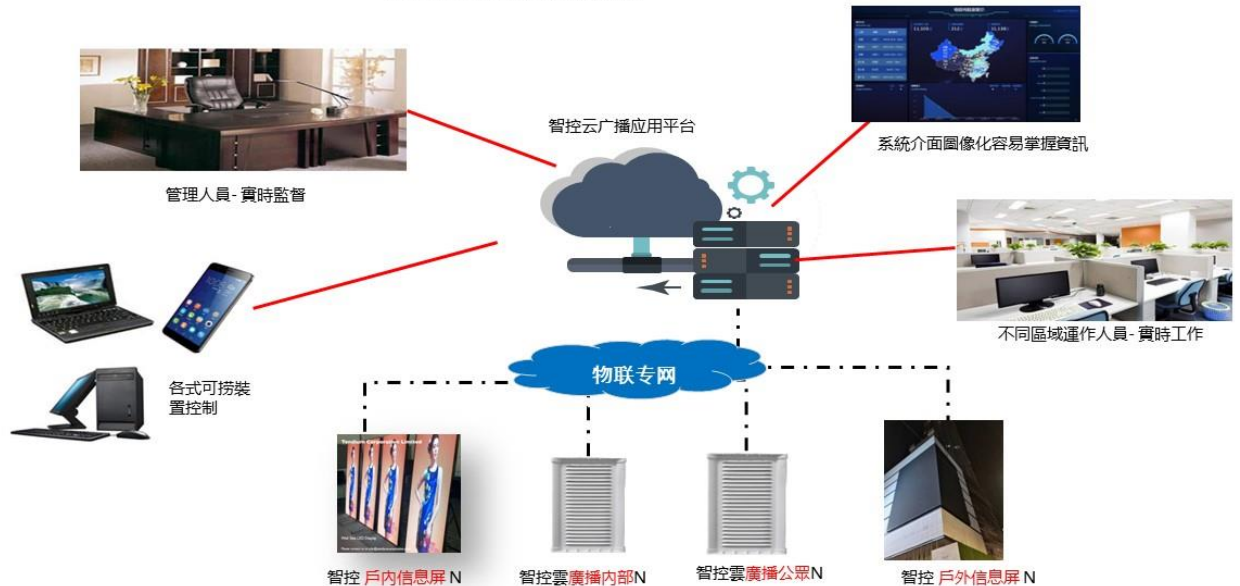

我們可以為政府機構免費建立方案參考 支持政府機電工程署落實創新方案 以提升服務質素，並支援智慧城市發展、提供智能化機電服務，利用大數據及人工智能分析加強資產管理，達致節能減碳及提升設備的可靠性。

Address: Room 804, 8/F., Singga Commercial Centre, 148 Connaught Road West, Hong Kong, China

中國 香港 干諾道西 148 號 成基商業大廈 8 樓 804 室

### 智控雲廣播 系統 特色 –

1. 可實現 所有普通廣播 系統功能。
2. 可能 連接固有設備 (需要實地檢查)。
3. 可以作 **音訊**和**視訊** 廣播。
4. 可以遙控更新資訊、預設時間 (如警隊開放日)。
5. 可以作分層和分區管理 (如不同警區和不同職級的權限分工和管制功能)。
6. 管理人員可作實時監督及運作(如更改內容或關閉)。
7. 可以戶外戶內、可以作有線或無線工作亦適合用於偏遠的郊區。
8. 可以為政府機構免費建立方案參考。