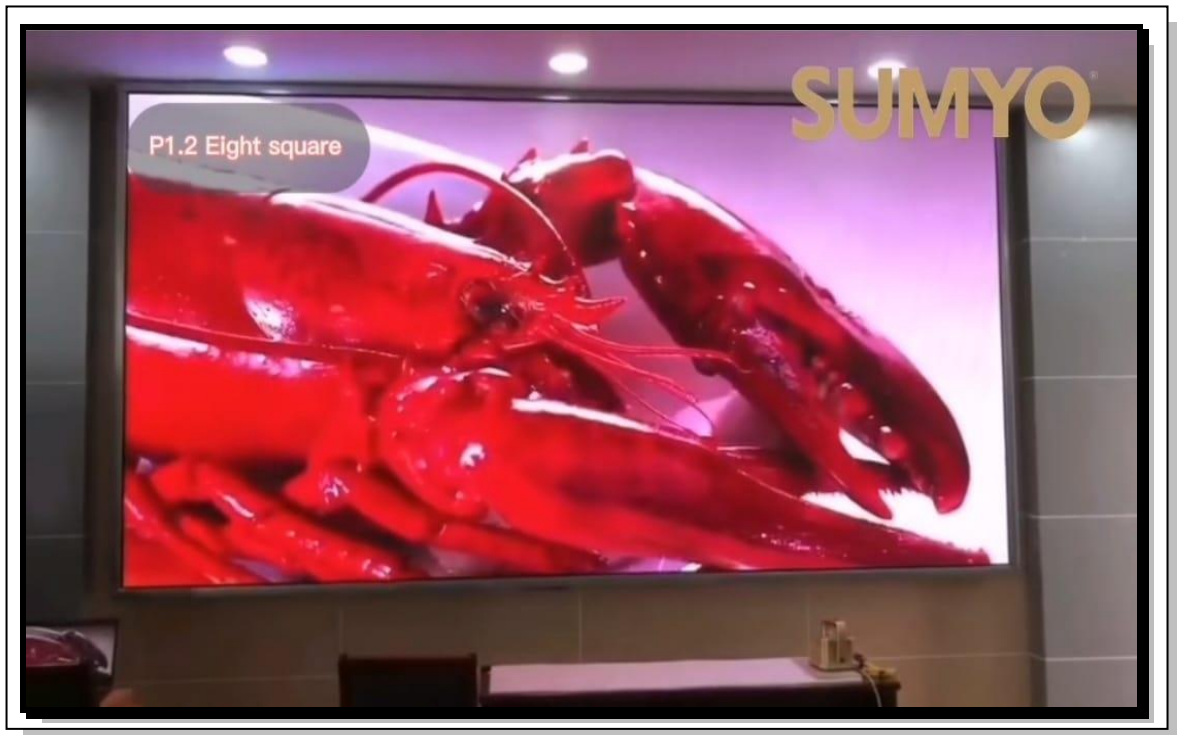

君風(香港)有限公司
Tendium Corporation Limited

LED 顯示屏 (LED)

戶內 - 會議室 / 監控室 / 多功能室