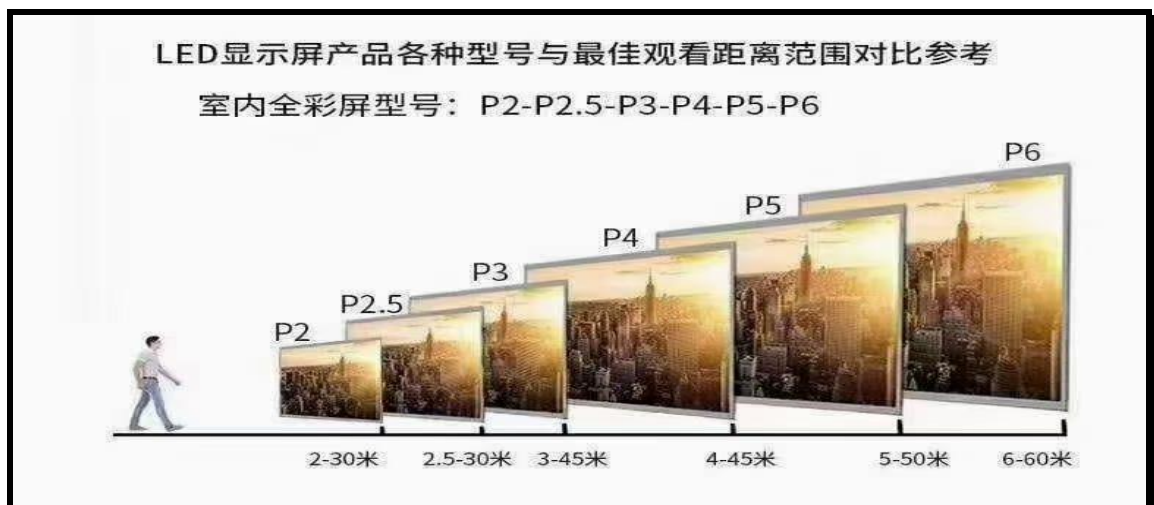

### 模塊例子 -

P4 LED 模塊

256 mm \* 256 mm

64 像素 \* 64 像素

常用的LED顯示器大小示例

模塊型號	使用不同LED模塊合成常用顯示器大小		
	長度 x 高度	長度 x 高度	長度 x 高度
P1.25 (240mm*240mm)	1200mm*720mm 約 55.0 吋	1920mm*720mm 約 80.7 吋	4320mm*2400mm 約 193.8 吋
P1.58 (240mm*240mm)	1200mm*720mm 約 55.0 吋	1920mm*720mm 約 80.7 吋	4320mm*2400mm 約 193.8 吋
P2 (256mm*128mm)	1280mm*768mm 約 58.7 吋	1792mm*768mm 約 76.7 吋	4096mm*2304mm 約 185.0 吋
P1.875 (240mm*240mm)	1200mm*720mm 約 55.0 吋	1920mm*720mm 約 80.7 吋	4320mm*2400mm 約 193.8 吋
P2.5 (160mm*160mm)	1280mm*800mm 約 59.4 吋	1920mm*800mm 約 81.8 吋	4320mm*2400mm 約 193.8 吋
P2.5 (160mm*80mm)	1280mm*800mm 約 59.4 吋	1920mm*800mm ~81.8 吋	4320mm*2400mm 約 193.8 吋
P3 (192mm*192mm)	1344mm*768mm 約 60.9 吋	1920mm*768mm 約 81.4 吋	4224mm*2304mm 約 189.4 吋
P4 (256mm*256mm)	1280mm*768mm 約 58.7 吋	1792mm*768mm 約 76.7 吋	4096mm*2304mm 約 185.0 吋
P5 (320mm*160mm)	1280mm*800mm 約 59.4 吋	1920mm*800mm 約 81.8 吋	4160mm*2240mm 約 186.0 吋
P6 (192mm*192mm)	1344mm*768mm 約 60.9 吋	1920mm*768mm 約 81.4 吋	4224mm*2304mm 約 189.4 吋
P7.62 (244mm*122mm)	1220mm*732mm 約 56.0 吋	1952mm*732mm 約 82.0 吋	4148mm*2318mm 約 187.0 吋
P10 (160mm*160mm)	1280mm*800mm 約 59.4 吋	1920mm*800mm 約 81.8 吋	4320mm*2400mm 約 193.8 吋